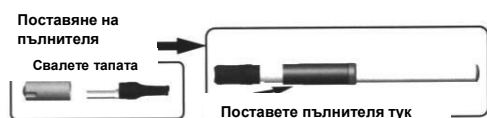

КОМПОНЕНТИ НА GAMUCCI

Тяло на цигарата

Тялото на цигарата представлява интегрирана структура, състояща се от обвивка от неръждаема стомана, литиево-йонна батерия, интелигентен чип и контролни вериги, изпарител и пълнител. Индикаторът за режима на работа се намира в предната част на продукта.

/MEDIUM/ (11 мг никотин), НИСКО /LOW/ (6 мг никотин) или БЕЗ /NON/ (0 мг никотин). В допълнение се предлагат и различни аромати, така че всеки да открие своя избор.

дали напрежението на местната ел. мрежа съвпада с това на зарядното устройство.

ИНСТРУКЦИИ ЗА УПОТРЕБА

Поставяне

1. Извадете пълнителя от пакета и отстранете тапата.
2. Поставете пълнителя върху тялото на цигарата.

ИНСТРУКЦИИ ЗА УПОТРЕБА

Замяна на батерията

Когато индикаторът отпред на електронната цигара започне да мига бавно и последователно 20 пъти, това означава, че батерията трябва да бъде сменена или заредена.