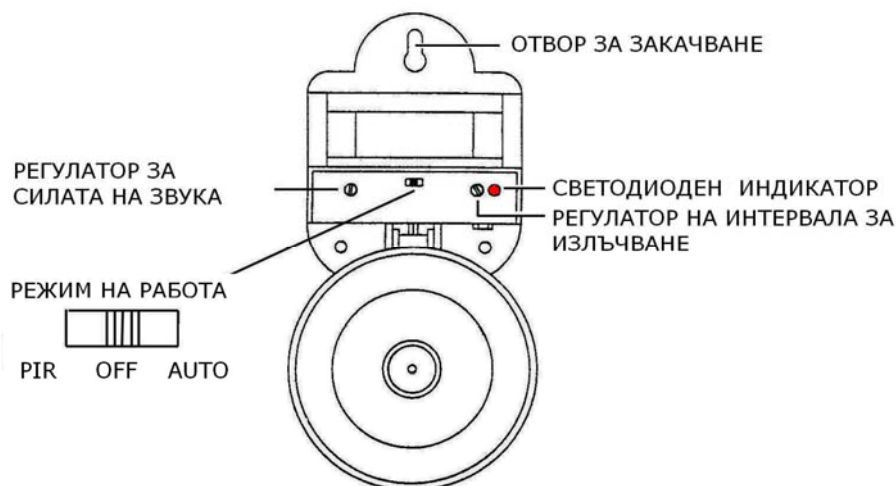

При първият режим уредът може да бъде използван и като класически уред за защита на малък обект от нежелано присъствие, като издаването на предупредителен сигнал от уреда се счита за сигнал към охраната за наличие на нарушител в защитаваната територия.

При максимална сила на звука BIRDCHASER може да охранява площ до 4 декара.

BIRDCHASER се захранва с адаптер от мрежата за 220V, като към уреда се подава безопасното напрежение от 12V, приложимо при експлоатация на уреди на открито.

Посредством BIRDCHASER се реализира надеждна и евтина защита на земеделски и рибовъдни обекти, на летища и навсякъде, където нашествието на птици, полски и горски гризачи и дребни хищници създава проблеми на стопаните. BIRDCHASER предлага един съвременен, хуманен и безопасен начин на защита.

Монтаж:

1. Монтирайте кожуха на здрава повърхност посредством закрепващите елементи в комплекта.
2. Изберете режим на работа посредством превключвателя за целта. При избран режим PIR светодиодният индикатор ще светне постоянно, а при режим AUTO ще свети на интервали, които зависят от избрания интервал между излъчванията, посредством съответния регулатор.
3. Колкото по-често мига светодиодният индикатор в режим AUTO, толкова по-кратък е интервала между излъчванията. Интервала се регулира от потребителя между 5 и 30 минути, в зависимост от необходимостта.
4. Регулирайте силата на излъчвания звук посредством съответния регулатор в зависимост от желания ефект.
5. При първоначално включване на уреда се препоръчва да бъде избран режим AUTO с минимален интервал от 5 минути, с което се цели по-интензивно отблъскване на нежеланите животни от охранявания район. В следствие след постигане на първоначалния ефект звуковите емисии могат да бъдат разредени във времето или да се премине в PIR-режим.
6. Включете захранващия адаптер към уреда и след това към мрежата.
7. Уредът работи само през светлата част на денонощието.

Внимание:

1. Не третирайте уреда с вода или други течности;
2. Уредът не притежава елементи, които изискват поддръжка от потребителя. Не разглобявайте уреда!
3. Независимо, че уредът е конструиран като влагозащитен, по възможност монтирайте основното тяло под козирка или навес, с което ще бъде защитено от директното въздействие на дъжд и сняг. При силен дъжд изключете и приберете уреда;
4. Захранващият адаптер използвайте само на закрито.

Вносител и представител за БЪЛГАРИЯ:

ЕЛКОМЕД ЕТ; тел. 0888 513 916; София, ул. „Гео Милев“ №22, ет. 3, офис 7;