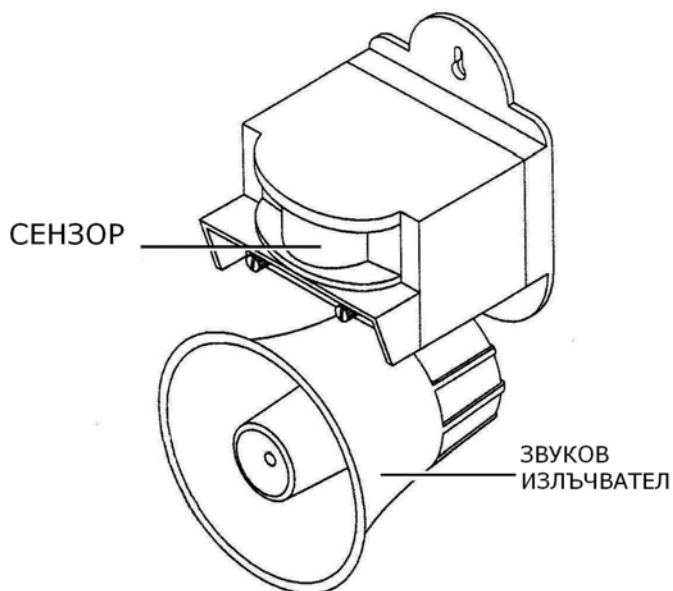

BIRDCHASER реализира защита от нежелан достъп на птици до Вашия обект като излъчва цифрово записани предупредителни сигнали от хищни птици като ястреби, соколи и кукумявки.

Природният инстинкт на повечето видове птици, гризачи и дребни хищници не им позволява да навлизат в зоната на действие на уреда, което защитава Вашия обект от тях. Цифровият запис е резултат от продължителна изследователска работа и е защитен с патент.

BIRDCHASER се състои от звуков излъчвател, инфрачервен сензор, регулатор на силата на звука, превключвател за избор на режим - оформени в един предназначен за закачване корпус и отделен захранващ адаптер 220VAC/12VDC.

BIRDCHASER притежава вграден светлинен сензор, който включва уреда за работа само през светлата част от денонощието, когато повечето птици са активни. BIRDCHASER притежава два режима на работа:

При **първия режим** - "**PIR**" вградения инфрачервен сензор регистрира присъствието на птица или животно (всеки "топлокръвен" обект) в зоната пред уреда от 130 градуса и на разстояние до 10 метра, след което се излъчва серия от предупредителни сигнали. Силата на предупредителните сигнали може да бъде регулирана в зависимост от желаните ефект на защитата.

При **втория режим** - "**AUTO**" уредът излъчва серия от предупредителни сигнали през интервал от време, който може да бъде регулиран между 5 - 30 минути. Така се постига превантивна, постоянна защита на охранявания обект.